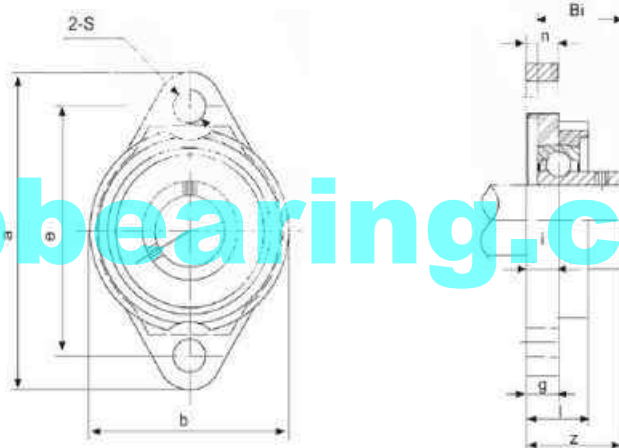

## SSKP000 Series-Extra Narrow Inner Race

MVB BearingUnit No,	Shaft d mm	Dimensions(mm)										Bolt Size mm	Bearing No.	Housing No.	Weight kg
		h	a	e	B	s	g	w	Bi	n					
SSKP000	10	18	67	53	16	7	6	35	14	4	M6	SK000	SP000	0.10	
SSKP001	12	19	71	56	16	7	6	38	14.5	4	M6	SK001	SP001	0.12	
SSKP002	15	22	80	63	16	7	7	43	16.5	4.5	M6	SK002	SP002	0.17	
SSKP003	17	24	85	67	18	7	7	47	17.5	5	M6	SK003	SP003	0.21	
SSKP004	20	28	100	80	20	10	9	55	21	6	M8	SK004	SP004	0.31	
SSKP005	25	32	112	90	20	10	10	62	22.5	6	M8	SK005	SP005	0.41	
SSKP006	30	36	132	106	26	13	11	70	24.5	6.5	M10	SK006	SP006	0.61	

## SSKFL000 Series-Extra Narrow Inner Race

MVB BearingUnit No,	Shaft Dia d (mm)	Dimensions(mm)										Bolt Used (mm)	Bearing No.	Housing No.	Weight kg
		a	e	i	g	l	s	b	z	Bi	n				
SSKFL000	10	60	45	5.5	5.5	11.5	7	36	15.5	14	4	M6	SK000	SFL000	0.08
SSKFL001	12	63	48	5.5	5.5	11.5	7	38	16	14.5	4	M6	SK001	SFL001	0.09
SSKFL002	15	67	53	6.5	6.5	13	7	42	18.6	16.5	4.5	M6	SK002	SFL002	0.14
SSKFL003	17	71	56	7	7	14	7	46	19.5	17.5	5	M6	SK003	SFL003	0.17
SSKFL004	20	90	71	8	8	16	10	55	23	21	6	M8	SK004	SFL004	0.26
SSKFL005	25	95	75	8	8	16	10	60	24.5	22.5	6	M8	SK005	SFL005	0.30
SSKFL006	30	112	85	9	9	18	13	70	27	24.5	6.5	M10	SK006	SFL006	0.42