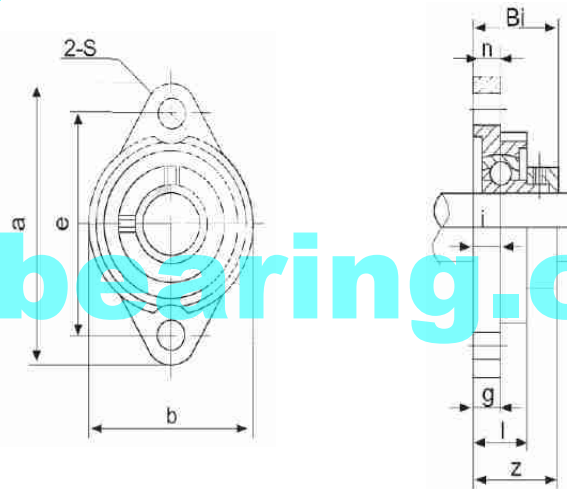

SSUP000 Series-Extra Narrow Inner Race

MVB Bearing Unit No,	Shaft d (mm)	Dimensions(mm)										Bolt Size (mm)	Bearings No.	Housing No.	Weight kg
		h	a	e	b	s	g	w	Bi	n	d1				
SSUP000	10	18	67	53	16	7	6	35	17.5	4	17	M6	SU000	SP000	0.11
SSUP001	12	19	71	56	16	7	6	38	17.5	4	19	M6	SU001	SP001	0.14
SSUP002	15	22	80	63	16	7	7	43	18.5	4.5	22	M6	SU002	SP002	0.17
SSUP003	17	24	85	67	18	7	7	47	20.5	5	25	M6	SU003	SP003	0.22
SSUP004	20	28	100	80	20	10	9	55	24.5	6	30	M8	SU004	SP004	0.34
SSUP005	25	32	112	90	20	10	10	62	25.5	6	36	M8	SU005	SP005	0.46
SSUP006	30	36	132	106	26	13	11	70	26.5	6.5	42	M10	SU006	SP006	0.66

SSUFL000 Series-Extra Narrow Inner Race

MVB Bearing Unit No,	Shaft d mm	Dimensions(mm)										Bolt Size mm	Bearing No.	Housing No.	Weight kg
		a	e	i	g	l	s	b	Z	n	Bi				
SSUFL000	10	60	45	5.5	5.5	11.5	7	36	19.5	4	17.5	M6	SU000	SFL000	0.09
SSUFL001	12	63	48	5.5	5.5	11.5	7	38	19.5	4	17.5	M6	SU001	SFL001	0.11
SSUFL002	15	67	53	6.5	6.5	7	7	42	20.5	4.5	18.5	M6	SU002	SFL002	0.14
SSUFL003	17	71	56	7	7	14	7	46	22.5	5	20.5	M6	SU003	SFL003	0.18
SSUFL004	20	90	71	8	8	16	10	55	26.5	6	24.5	M8	SU004	SFL004	0.28
SSUFL005	25	95	75	8	8	16	10	60	27.5	6	25.5	M8	SU005	SFL005	0.35
SSUFL006	30	112	85	9	9	18	13	70	29	6.5	26.5	M10	SU006	SFL006	0.40
SSUFL007	35	122	95	10	10	20	13	80	32.5	7	29.5	M10	SU007	SFL007	0.60