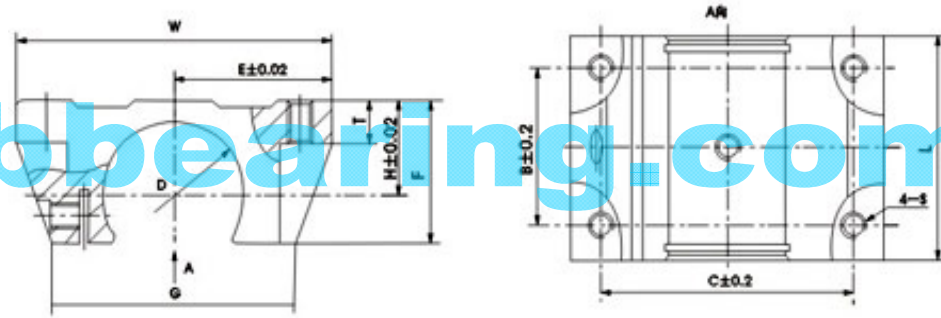

Linear Motion Bearings-Linear Bearing Slide Unit 直线轴承箱式单元 TBR..LUU Series

标准型 Standard		额定负荷 Basic load rating		重量 Weight (Kg)	Dimensions (mm)											
型号 Designation	内装轴承 Liner Bearing	动负荷 Dynamic C N	静负荷 Static Co N		轴径 Shaft Diameter	D	H	E	T	F	G	W	B	C	L	S
TBR16LUU	2×LM16UUOP	780	980	0.18	16	28	17.86	31	8	27	48	62	60	50	85	M5
TBR20LUU	2×LM20UUOP	1568	2352	0.3	20	32	20.99	34	10	31.4	52.4	68	70	54	96	M6
TBR25LUU	2×LM25UUOP	3136	4704	0.6	25	40	28	41	12	41	61	82	100	65	130	M8
TBR30LUU	2×LM30UUOP	3528	5880	0.9	30	45	33.48	45.5	12	48	65	91	110	75	140	M8