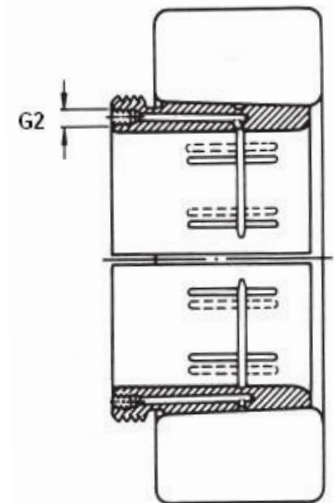

# Hydraulic Withdrawal Sleeves 退卸套

## AH, AHX, AOH Series

Bore Size=280 to 300mm

AOH

MVB	Dimensions (mm)							Weight	Appertaining
Item No.	d1	d	B1	B2	G	G <sub>1</sub>	G <sub>2</sub>	(kg)	Lock Nut
AH2260	280	300	170	178	Tr330x5	26	-	18	HM66
AOH2260	280	300	170	178	Tr330x5	26	G1/4	18	HM66
AH3060	280	300	145	153	Tr320x5	26	-	13	HML64
AOH3060	280	300	145	153	Tr320x5	26	G1/4	13	HML64
AH3160	280	300	192	200	Tr330x5	30	-	19	HM66
AOH3160	280	300	192	200	Tr330x5	30	G1/4	19	HM66
AH3260	280	300	228	236	Tr330x5	34	-	23.5	HM66
AOH3260	280	300	228	236	Tr330x5	34	G1/4	23.5	HM66
AH24060	280	300	184	202	Tr310x5	24	-	14	HM62
AOH24060	280	300	184	202	Tr310x5	24	G1/4	14	HM62
AH24160	280	300	224	242	Tr320x5	24	-	18.5	HM64
AOH24160	280	300	224	242	Tr320x5	24	G1/4	18.5	HM64
AH2264	300	320	180	190	Tr350x5	27	-	20	HM70
AOH2264	300	320	180	190	Tr350x5	27	G1/4	20	HM70
AH3064	300	320	149	157	Tr345x5	27	-	14.5	HML69
AOH3064	300	320	149	157	Tr345x5	27	G/4	14.5	HML69
AH3164	300	320	209	217	Tr350x5	31	-	22.5	HM70
AOH3164	300	320	209	217	Tr350x5	31	G1/4	22.5	HM70
AH3264	300	320	246	254	Tr350x5	36	-	27.5	HM70
AOH3264	300	320	246	254	Tr350x5	36	G1/4	27.5	HM70
AH24064	300	320	184	202	Tr330x5	24	-	15	HM66
AOH24064	300	320	184	202	Tr330x5	24	G1/4	15	HM66
AH24164	300	320	242	260	Tr340x5	24	-	20.5	HM68
AOH24164	300	320	242	260	Tr340x5	24	G1/4	20.5	HM68