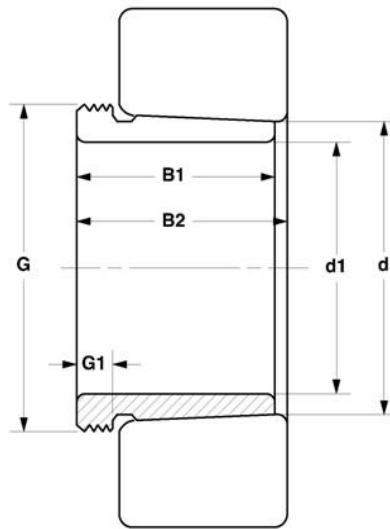

# Hydraulic Withdrawal Sleeves 退卸套

## AH, AHX, AOH Series

Bore Size=280 to 300mm

AOH

MVB	Dimensions (mm)							Weight	Appertaining
Item No.	d1	d	B1	B2	G	G <sub>1</sub>	G <sub>2</sub>	(kg)	Lock Nut
AH2260	280	300	170	178	Tr330x5	26	-	18	HM66
AOH2260	280	300	170	178	Tr330x5	26	G1/4	18	HM66
AH3060	280	300	145	153	Tr320x5	26	-	13	HML64
AOH3060	280	300	145	153	Tr320x5	26	G1/4	13	HML64
AH3160	280	300	192	200	Tr330x5	30	-	19	HM66
AOH3160	280	300	192	200	Tr330x5	30	G1/4	19	HM66
AH3260	280	300	228	236	Tr330x5	34	-	23.5	HM66
AOH3260	280	300	228	236	Tr330x5	34	G1/4	23.5	HM66
AH24060	280	300	184	202	Tr310x5	24	-	14	HM62
AOH24060	280	300	184	202	Tr310x5	24	G1/4	14	HM62
AH24160	280	300	224	242	Tr320x5	24	-	18.5	HM64
AOH24160	280	300	224	242	Tr320x5	24	G1/4	18.5	HM64
AH2264	300	320	180	190	Tr350x5	27	-	20	HM70
AOH2264	300	320	180	190	Tr350x5	27	G1/4	20	HM70
AH3064	300	320	149	157	Tr345x5	27	-	14.5	HML69
AOH3064	300	320	149	157	Tr345x5	27	G/4	14.5	HML69
AH3164	300	320	209	217	Tr350x5	31	-	22.5	HM70
AOH3164	300	320	209	217	Tr350x5	31	G1/4	22.5	HM70
AH3264	300	320	246	254	Tr350x5	36	-	27.5	HM70
AOH3264	300	320	246	254	Tr350x5	36	G1/4	27.5	HM70
AH24064	300	320	184	202	Tr330x5	24	-	15	HM66
AOH24064	300	320	184	202	Tr330x5	24	G1/4	15	HM66
AH24164	300	320	242	260	Tr340x5	24	-	20.5	HM68
AOH24164	300	320	242	260	Tr340x5	24	G1/4	20.5	HM68