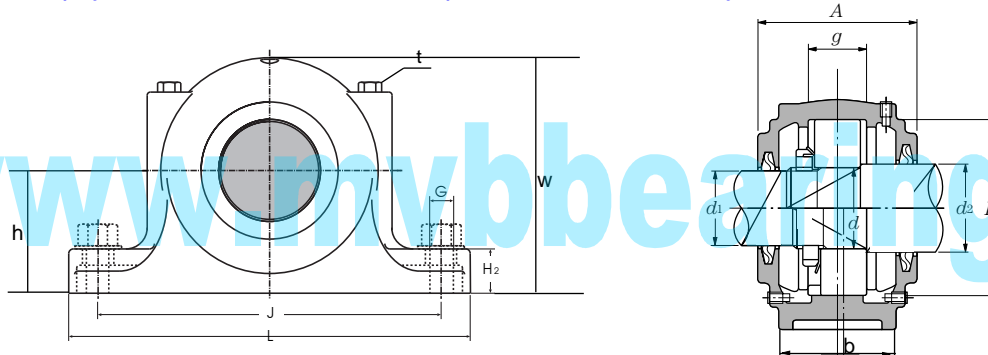

Plummer Blocks,剖分式轴承座

Split Bearing Housings, Split Pillow Block Housings

SNZ300/SSNZ300 Series For Self-Aligning Ball Bearings or Spherical Roller Bearings with Adapter Sleeves

Stehlagergehäuse · Paliers à semelle en 2 parties · Soportes de rodamientos · Soportes de Pie · Soportes Bipartidos · CHUMACERAS
CHUMACEIRAS · Корпуса подшипников · Стационарные подшипниковые узлы · Supporti ritri in due metà